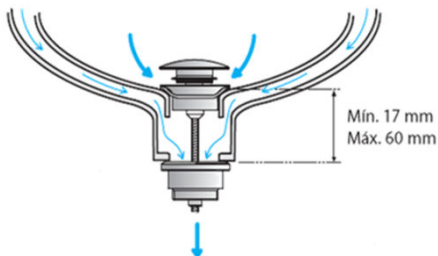

Set Lavatorio Pedestal Baccus

- ✓ Lavatorio.
- ✓ Pedestal.
- ✓ Cerámica Vitrificada.
- ✓ Sistema de Rebalse.
- ✓ Diseño vanguardia.
- ✓ Primera Calidad.
- ✓ Medidas lavatorio 69 x 51 x 20 cm
- ✓ Medidas pedestal 16 x 18 x 66 cm
- ✓ Disponible en Blanco y Bone.
- ✓ - Garantía – Loza Sanitaria – Vitalicia
– Accesorios – 1 año

FICHA TECNICA

Funcionamiento del rebalse