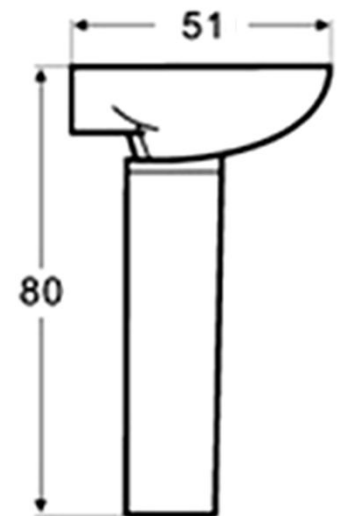

Set Lavatorio Pedestal Baccus

- ✓ Lavatorio.
- ✓ Pedestal.
- ✓ Cerámica Vitrificada.
- ✓ Sistema de Rebalse.
- ✓ Diseño vanguardia.
- ✓ Primera Calidad.
- ✓ Medidas lavatorio 69 x 51 x 20 cm
- ✓ Medidas pedestal 16 x 18 x 66 cm
- ✓ Disponible en Blanco y Bone.
- ✓ - Garantía – Loza Sanitaria – Vitalicia
– Accesorios – 1 año

FICHA TECNICA

Funcionamiento del rebalse