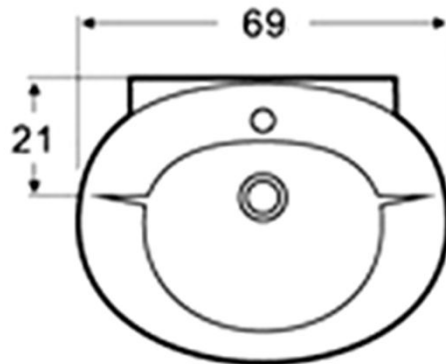

Set Lavatorio Pedestal Baccus

- ✓ Lavatorio.
- ✓ Pedestal.
- ✓ Cerámica Vitrificada.
- ✓ Sistema de Rebalse.
- ✓ Diseño vanguardia.
- ✓ Primera Calidad.
- ✓ Medidas lavatorio 69 x 51 x 20 cm
- ✓ Medidas pedestal 16 x 18 x 66 cm
- ✓ Disponible en Blanco y Bone.
- ✓ - Garantía – Loza Sanitaria – Vitalicia
– Accesorios – 1 año

FICHA TECNICA

Funcionamiento del rebalse